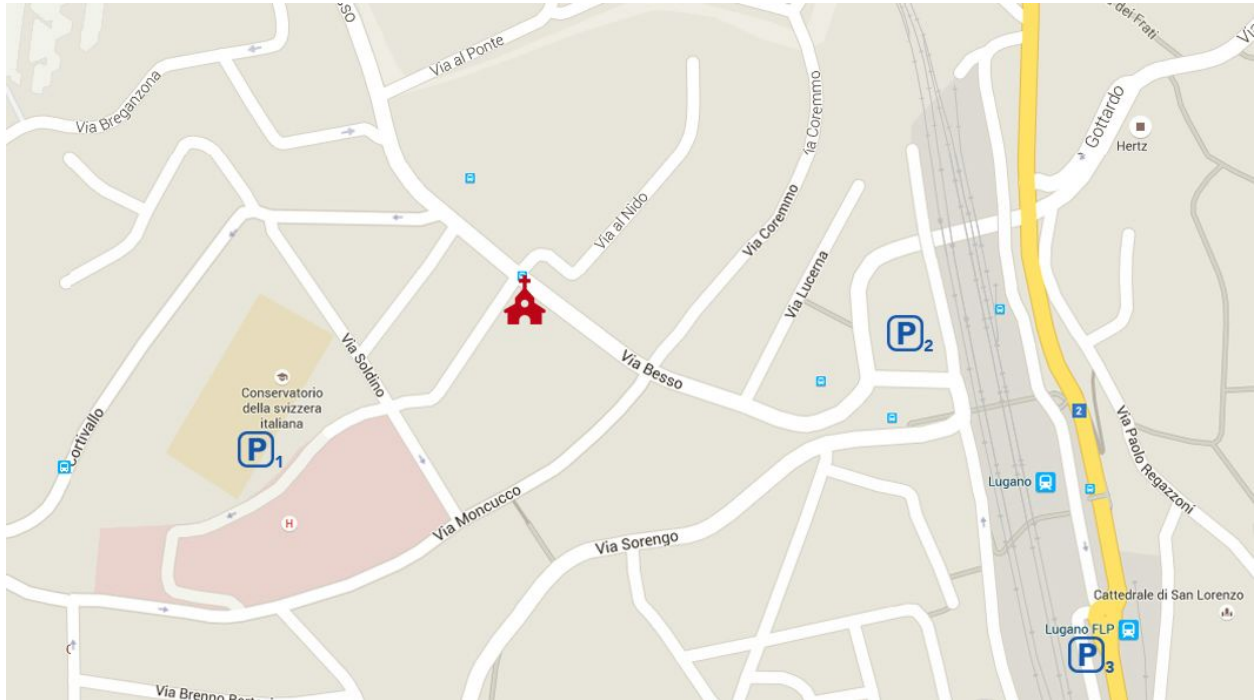

# San Nicolao Parking

## San Nicolao della Flüe

Via Besso 23  
6900 Lugano

## Parking

1. [Parceggio S. Carlo - at the Conservatorio, via Soldino 9](#)
2. [Parceggio Piazzale di Besso](#)
3. [Parceggio Stazione FFS Lugano](#)